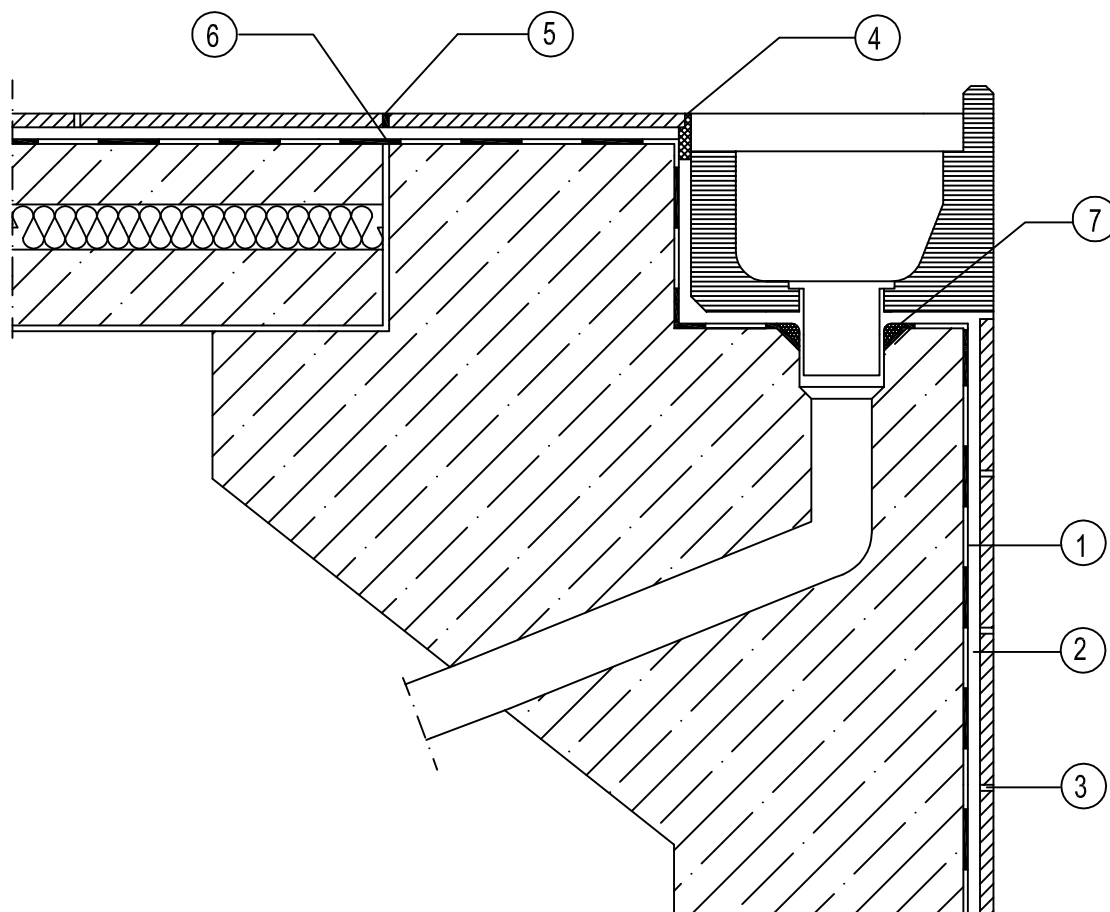

Wiesbadenský žlab

- ① Ardalon 2k plus /pružná izolácia/
- ② Ardalith Flex /pružné lepidlo/
- ③ Unipox /škárovacia hmota/
- ④ Elastic /pružná škára/
- ⑤ Polysulfid S
- ⑥ Dichtband 120 /pružná páska vložená do izolácie/
- ⑦ Unipox MS + kremičitý piesok /utesnenie prestupov/