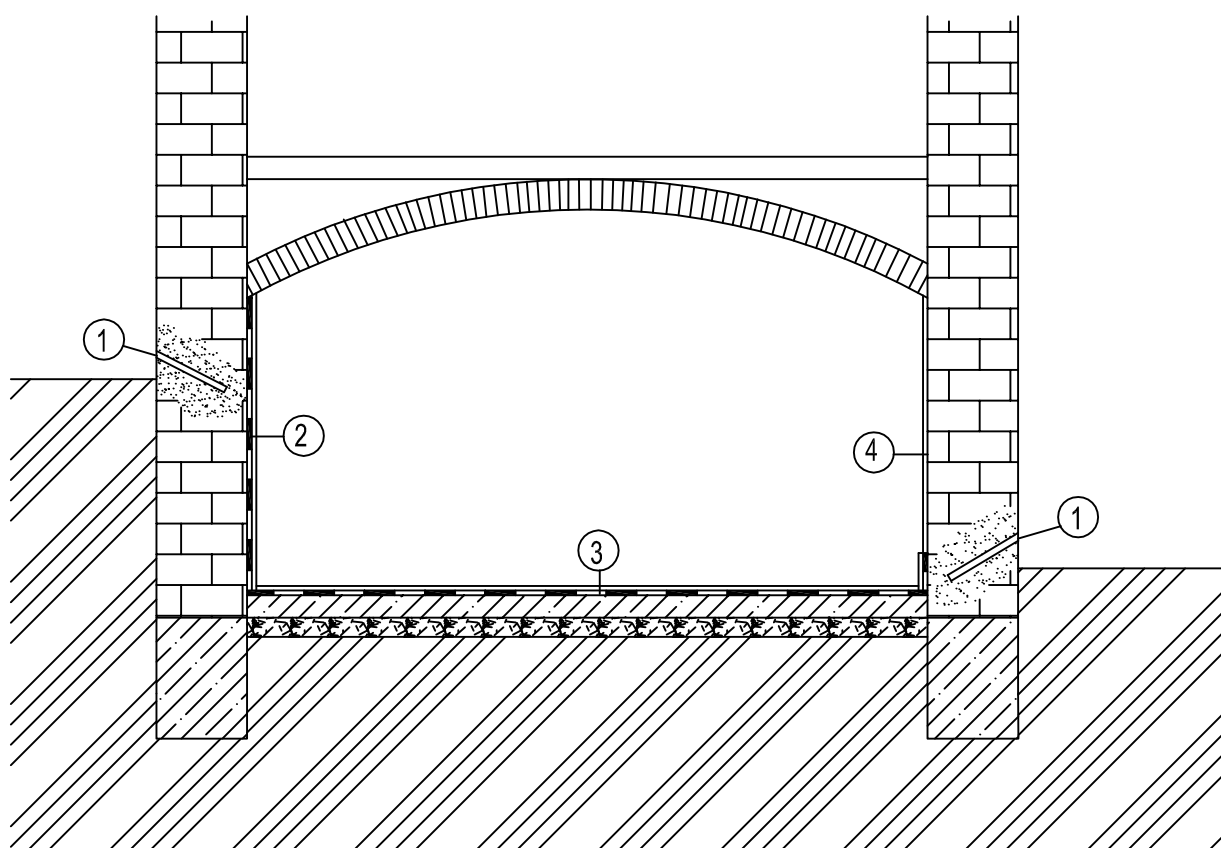

Sanácia vlhkosti

- | | |
|--|--|
| <p>① infúzna clona Kiesey Horizontalstopp</p> <p>② neutralizácia Antisulfat
cementová omietka + Haftemulsion-Konzentrat
hydroizolácia K 11 Flex Schlämme grau
cementový špric Spritzbewurf
sanačná omietka MEM ISO PUTZ
jemný sanačný štuk
paropriepustná farebná úprava</p> | <p>③ K 11 Flex Schlämme grau
lepidlo Ardalith Flex
škárovacia hmota Flex Fuge</p> <p>④ neutralizácia Antisulfat
cementový špric Spritzbewurf
sanačná omietka MEM ISO PUTZ
jemný sanačný štuk
paropriepustná farebná úprava</p> |
|--|--|